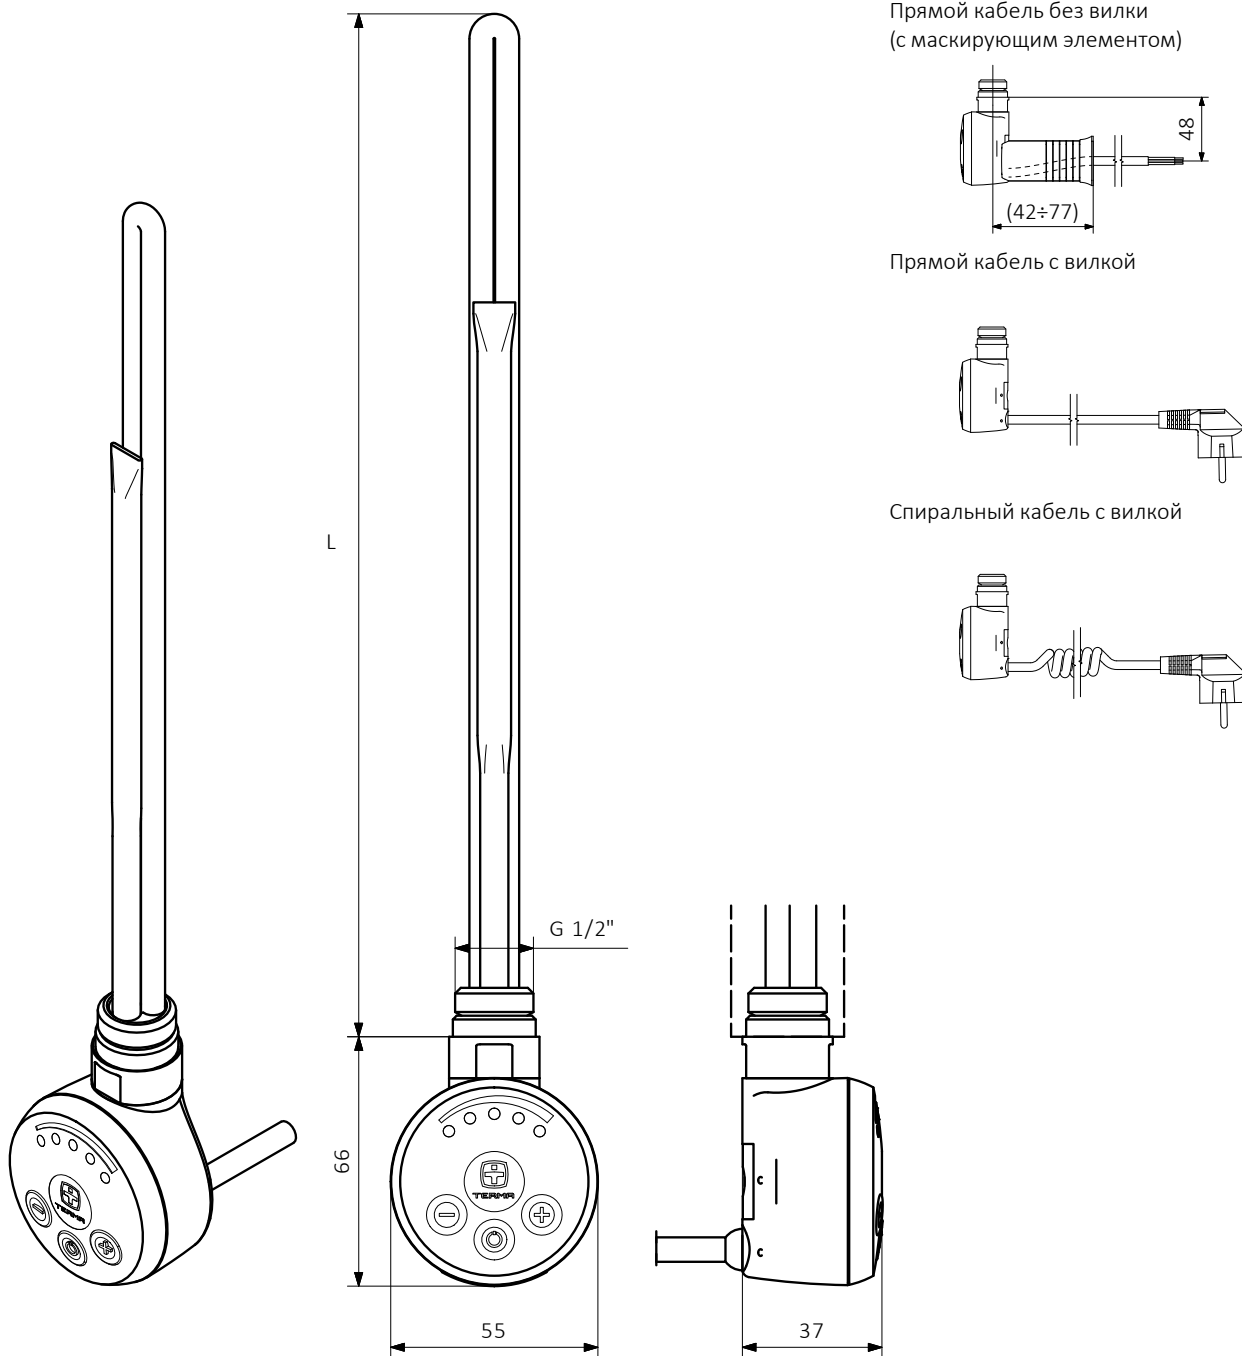

### Дизайн

Версия с прямым кабелем без вилки оснащена маскирующим элементом кабеля.

## Таблица конфигураций:

Пример кода заказа: **WE** **MEG** **04** **T** **SMA** **W**

Код мощности    Код цвета    Код типа кабеля  
 Код модели    Код упаковки

Элементы кода обозначены голубым цветом.

Модель	Мощность [Вт]	Упаковка	Цвет	Тип кабеля
<b>WE MEG</b> MEG	<b>01</b> 120	<b>F</b> ПЭ пленка	<b>916</b> Белый	<b>W</b> Прямой кабель с вилкой
<b>MGT</b> MEG + тройник	<b>02</b> 200	<b>T</b> Тубус	<b>SMA</b> Серебристый	<b>U</b> Спиральный кабель с вилкой
	<b>03</b> 300		<b>CRO</b> Хром	<b>M</b> Прямой кабель без вилки
	<b>04</b> 400		<b>905</b> Черный	(с маскирующим элементом)
	<b>06</b> 600			
	<b>08</b> 800			
	<b>10</b> 1000			
	<b>12</b> 1200			

L [мм]	315	275	300	335	365	475	565	660
Мощность [Вт]	120	200	300	400	600	800	1000	1200